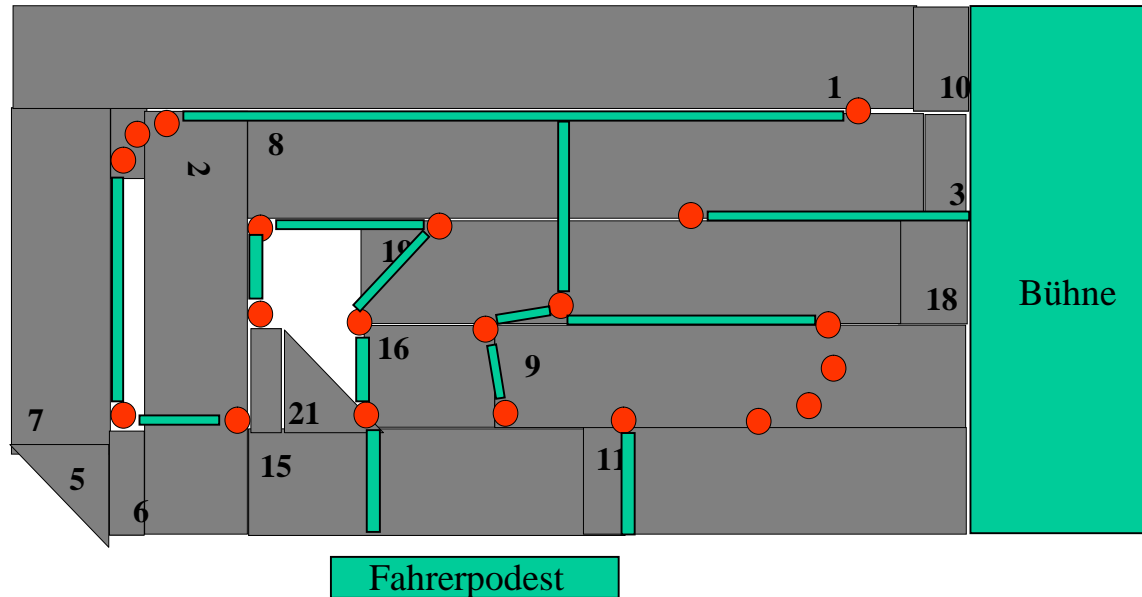

Streckenlayout SLR- Ingolstadt Anton-Schule

Nr.	Länge
(1)	17,50 m
(2)	8,00 m
(3)	0,35 m
(4)	1,20 / 3,20 m
(5)	2,00 Dreieck
(6)	0,30 m
(7)	6,70 m
(8)	12,80 m
(9)	8,80 m
(10)	0,40 m
(11)	5,80 / 7,40 m
(12)	schräg klein
(13)	4,50 / 1,60 m
(14)	1,00 Dreieck
(15)	7,10 m
(16)	2,40 m
(17)	schräg klein
(18)	1,20 m
(19)	10,00 m
(20)	0,20 m
(21)	2,00 Dreieck

Großes Streckenlayout Training Anton Schule

Fahrtrichtung entgegen Uhrzeigersinn

Streckenlayout SLR- Ingolstadt Anton-Schule

Nr.	Länge
(1)	17,50 m
(2)	8,00 m
(3)	0,35 m
(4)	1,20 / 3,20 m
(5)	2,00 Dreieck
(6)	0,30 m
(7)	6,70 m
(8)	12,80 m
(9)	8,80 m
(10)	0,40 m
(11)	5,80 / 7,40 m
(12)	schräg klein
(13)	4,50 / 1,60 m
(14)	1,00 Dreieck
(15)	7,10 m
(16)	2,40 m
(17)	schräg klein
(18)	1,20 m
(19)	10,00 m
(20)	0,20 m
(21)	2,00 Dreieck

Großes Streckenlayout Training Anton Schule

Fahrtrichtung im Uhrzeigersinn