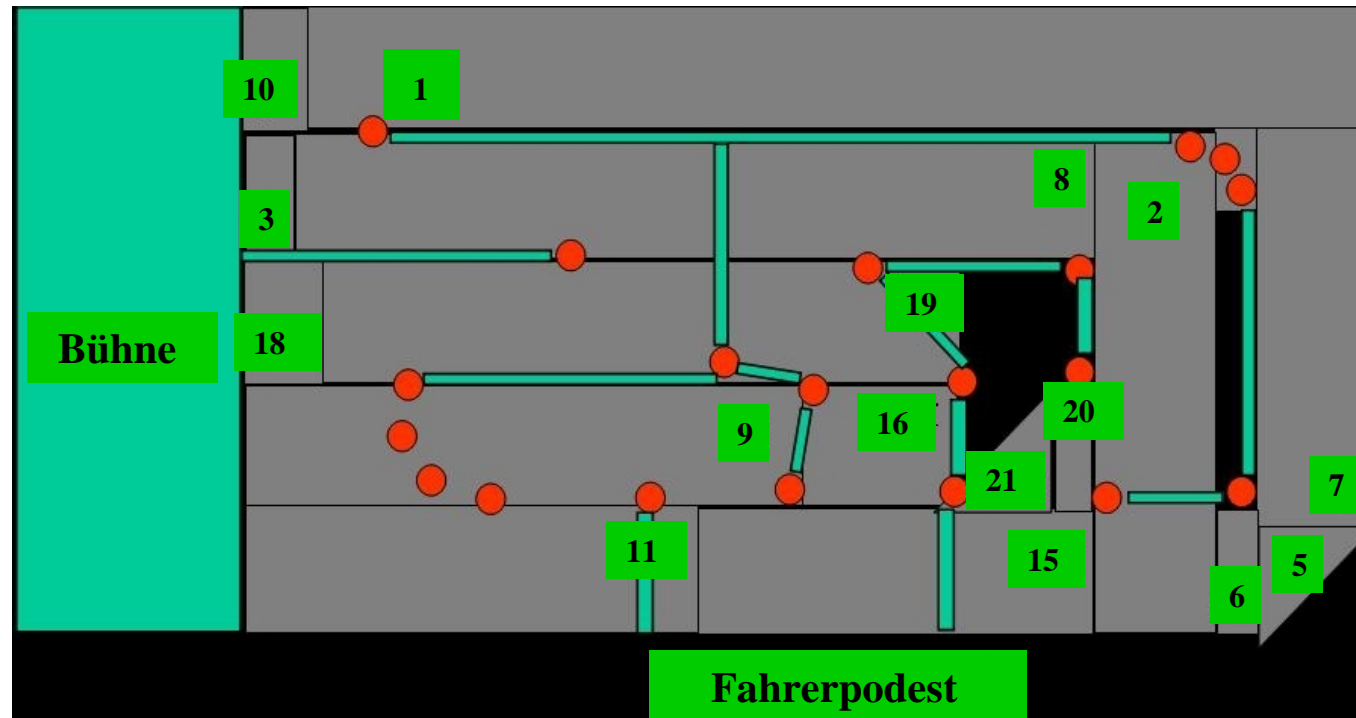

Streckenlayout SLR- Ingolstadt Anton-Schule

Nr.	Länge
(1)	17,50 m
(2)	8,00 m
(3)	0,35 m
(4)	1,20 / 3,20 m
(5)	2,00 Dreieck
(6)	0,30 m
(7)	6,70 m
(8)	12,80 m
(9)	8,80 m
(10)	0,40 m
(11)	5,80 / 7,40 m
(12)	schräg klein
(13)	4,50 / 1,60 m
(14)	1,00 Dreieck
(15)	7,10 m
(16)	2,40 m
(17)	schräg klein
(18)	1,20 m
(19)	10,00 m
(20)	0,20 m
(21)	2,00 Dreieck

Großes Streckenlayout Training Anton Schule

Fahrtrichtung entgegen Uhrzeigersinn

Streckenlayout SLR- Ingolstadt Anton-Schule

Nr.	Länge
(1)	17,50 m
(2)	8,00 m
(3)	0,35 m
(4)	1,20 / 3,20 m
(5)	2,00 Dreieck
(6)	0,30 m
(7)	6,70 m
(8)	12,80 m
(9)	8,80 m
(10)	0,40 m
(11)	5,80 / 7,40 m
(12)	schräg klein
(13)	4,50 / 1,60 m
(14)	1,00 Dreieck
(15)	7,10 m
(16)	2,40 m
(17)	schräg klein
(18)	1,20 m
(19)	10,00 m
(20)	0,20 m
(21)	2,00 Dreieck

Großes Streckenlayout Training Anton Schule

Fahrtrichtung im Uhrzeigersinn